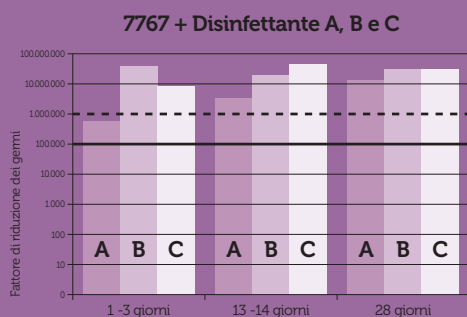

Efficace e conveniente

- Con un unico secchiello di panni è possibile disinfettare un'area fino a 250m²
- Coperchio autosigillante per prevenire l'evaporazione della soluzione di disinfettante tra un uso e l'altro
- La dispensazione di fogli singoli consente un controllo maggiore del prodotto
- I panni singoli sono progettati per ottimizzare l'uso del fluido detergente

Sicuro e affidabile

- Studi di ricerca hanno dimostrato che i Panni KIMTECH* mantengono efficacia di disinfezione per un periodo minimo di 28 giorni
- Il coperchio integrato autosigillante mantiene i panni umidi e pronti per l'uso alla necessità
- Il dispenser completamente chiuso offre maggiore sicurezza per schizzi o versamenti di prodotto – il liquido detergente viene applicato solo dove è necessario

Versatile e portatile

- Preparate le vostre salviette preumidificate con le specifiche esatte, aggiungendo nel contenitore la soluzione detergente che preferite
- La portabilità del sistema consente l'uso in tutta la struttura sanitaria

Fate la scelta giusta

La scelta del materiali del panno può compromettere drasticamente la potenza della sostanza disinfettante. Con soli 1,75 litri del vostro disinfettante abituale, combinati al nostro Wet Task DS/DSX potrete disinfettare un'area di 250 m² e più.

Prove eseguite in un periodo di 4 settimane hanno dimostrato una prestazione eccellente dei panni KIMTECH* / WETTASK* DS e DSX.

■ I disinfettanti di classe A includono (Cloruro di benzalconio + Glucoprotamina2)

■ I disinfettanti di classe A includono (Glutaral + Benzil-C12-18-Cloruro di alchidimetilammonio + Cloruro di didecildimetilammonio)

■ I disinfettanti di classe A includono (Benzil-C12-18 cloruro di alchidimetilammonio + N-(3-amminopropil)-N-dodecilpropan-1,3-diammina)

----- Prestazione straordinaria per 4 settimane intere

———— Fattore minimo di riduzione per il superamento del test