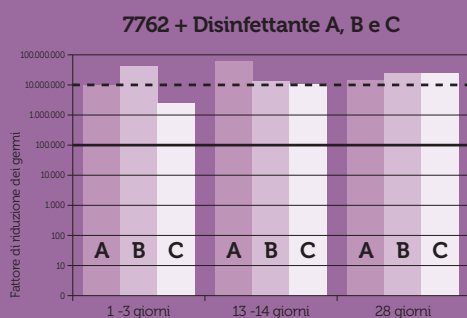

Efficace e conveniente

- Con un unico secchiello di panni è possibile disinfettare un'area fino a 250m²
- Coperchio autosigillante per prevenire l'evaporazione della soluzione di disinfettante tra un uso e l'altro
- La dispensazione di fogli singoli consente un controllo maggiore del prodotto
- I panni singoli sono progettati per ottimizzare l'uso del fluido detergente

Sicuro e affidabile

- Studi di ricerca hanno dimostrato che i Panni KIMTECH* mantengono efficacia di disinfezione per un periodo minimo di 28 giorni
- Il coperchio integrato autosigillante mantiene i panni umidi e pronti per l'uso alla necessità
- Il dispenser completamente chiuso offre maggiore sicurezza per schizzi o versamenti di prodotto – il liquido detergente viene applicato solo dove è necessario

Versatile e portatile

- Preparate le vostre salviette preumidificate con le specifiche esatte, aggiungendo nel contenitore la soluzione detergente che preferite
- La portabilità del sistema consente l'uso in tutta la struttura sanitaria

Fate la scelta giusta

La scelta del materiali del panno può compromettere drasticamente la potenza della sostanza disinfettante. Con soli 1,75 litri del vostro disinfettante abituale, combinati al nostro Wet Task DS/DSX potrete disinfettare un'area di 250 m² e più.

Prove eseguite in un periodo di 4 settimane hanno dimostrato una prestazione eccellente dei panni KIMTECH* / WETTASK* DS e DSX.

■ I disinfettanti di classe A includono (Cloruro di benzalconio + Glucoprotamina2)

■ I disinfettanti di classe A includono (Glutaral + Benzil-C12-18-Cloruro di alchidimetilammonio + Cloruro di didecildimetilammonio)

■ I disinfettanti di classe A includono (Benzil-C12-18 cloruro di alchidimetilammonio + N-(3-amminopropil)-N-dodecilpropan-1,3-diammina)

----- Prestazione straordinaria per 4 settimane intere

———— Fattore minimo di riduzione per il superamento del test